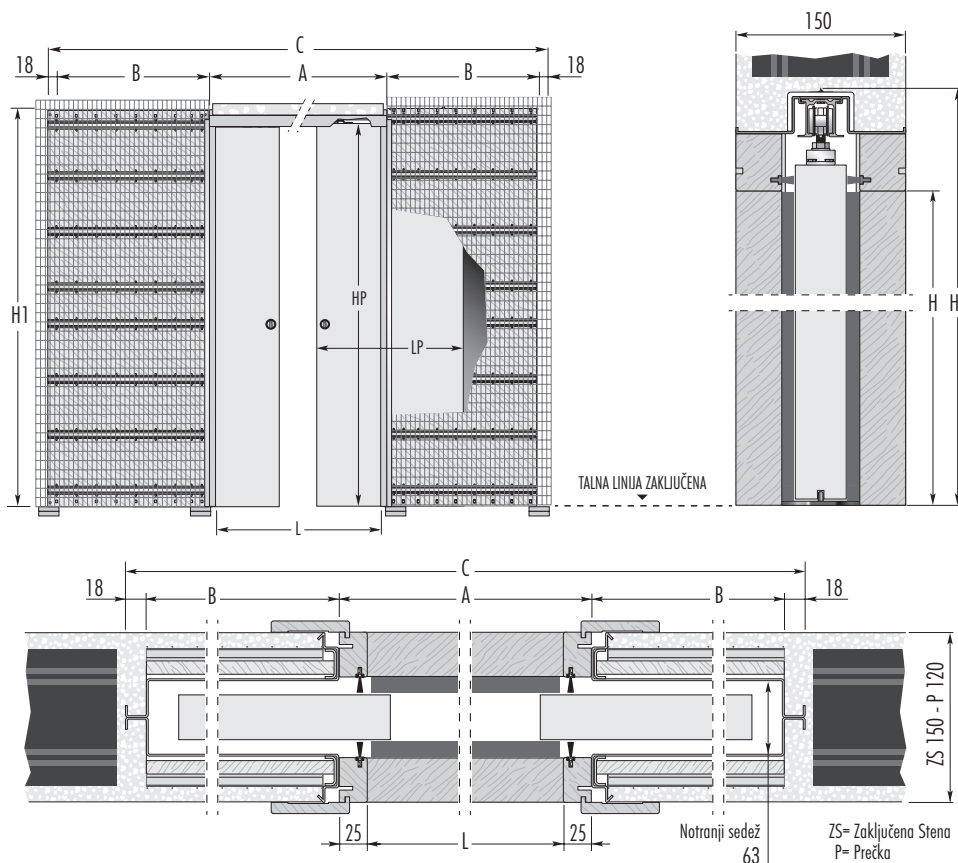

EWOLUTO® dvokrilna Omet

Podboj za enokrilna in zrcalna dvokrilna vrata

Dobrodošli v evoluciji prostora: Drсни podboj EWOLUTO® (patentiran), edini podboj na tržišču, ki omogoča obešanje na steno, v katero je vgrajen, pohištvá, omaric in polic. Posebna sestava spreminja podboj v pravo steno, s tem siri možnosti načrtovanja notranjih prostorov. Drsní podboj EWOLUTO® je na voljo v različici za omet in je serijsko prirejen za pritrđitev bremen na obeh straneh.

INFO

Širina (mm)	Teža (kg)
100	360*
200	180*
300	90*
400	120*
500	60*
600	90*

360* 180* 180* 90* 120* 60* 90* 45* 72* 36* 60* 30*
 100 mm 200 mm 300 mm 400 mm 500 mm 600 mm

Nosilnost konzole (sidrane v dveh točkah) se spreminja glede na tipologijo uporabljenih vložkov za pritrđitev in razdaljo med zidano steno in najbolj oddaljeno točko viseče omarice. Uporaba običajnih raztezni vložkov zagotavlja nosilnost med 30 kg (600 mm stran od stene) in 180 kg (tik ob steni). Kemični način sidranja (*) zagotavlja večjo nosilnost: 60 kg 600 mm stran od stene in 360 kg tik ob steni. Prosimo, upoštevajte, da lahko največja nosilnost ročaja, pritrjenega s kemičnimi vložki (štiri sidrne točke) znaša 100 kg na razdalji 600 mm stran od stene.

VGRADNI PODBOJ ZIDANA STENA				VRATNO KRILO		OPOMBA
DIMENZIJA PREHODA L x H	ZUNANJA MERA PODBOJA C x H1	A	B	LP	HP	Nestandardne mere: na voljo so tudi podboji različnih širin od 1200 mm do 2400 mm in višin od 1000 mm do 2400 mm (vmesne mere v korakih po 100 mm v širino in po 50 mm v višino). ▶ Max teža vrat 100 kg. (150 kg po dogovoru).
1200 x 2000/2100	2610 x 2105/2205	1250	662	615-635	2010/2110	
1400 x 2000/2100	3010 x 2105/2205	1450	762	715-735	2010/2110	
1600 x 2000/2100	3410 x 2105/2205	1650	862	815-835	2010/2110	
1800 x 2000/2100	3810 x 2105/2205	1850	962	915-935	2010/2110	
2000 x 2000/2100	4210 x 2105/2205	2050	1062	1015-1035	2010/2110	