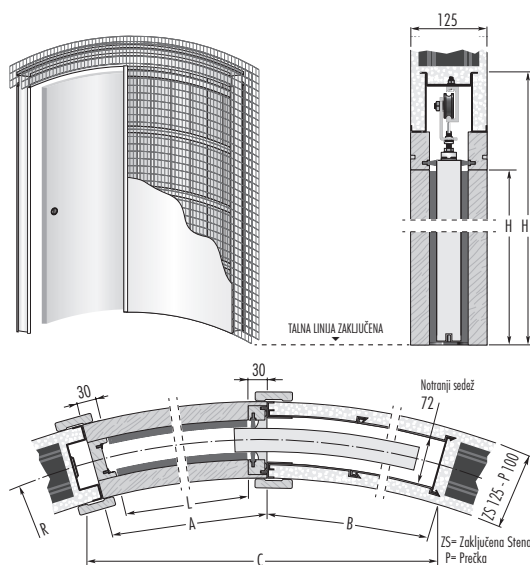

CIRCULAR enokrilna

Omet

Podboj za ukrivljeno krilo vrat

Zasnovano za nudenje novih rešitev za različne zahteve načrtovanja notranje opreme, Eclisse Circular skriva ukrivljeno krilo drsnih vrat.

Ta poseben model vam omogoča na novo (re)interpretirati tradicionalno porazdelitev bivanjskih prostorov.