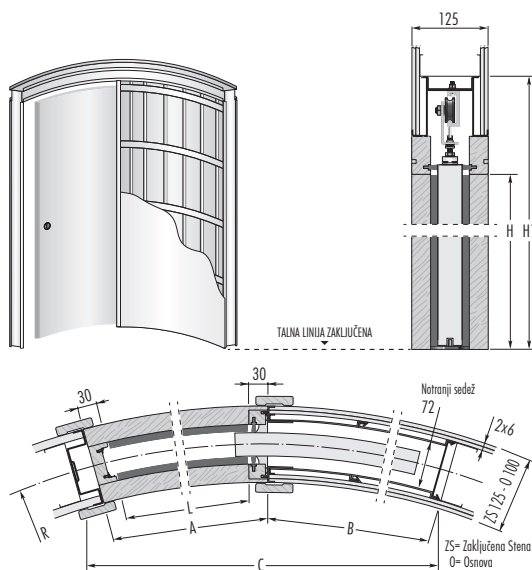

CIRCULAR enokrilna Mavčna Plošča

Podboj za ukrivljeno krilo vrat

Zasnovano za nudenje novih rešitev za različne zahteve načrtovanja notranje opreme, Eclisse Circular skriva ukrivljeno krilo drsnih vrat.

Ta poseben model vam omogoča na novo (re)interpretirati tradicionalno porazdelitev bivanjskih prostorov.

VGRADNI PODBOJ MAVČNOKARTONSKA STENA