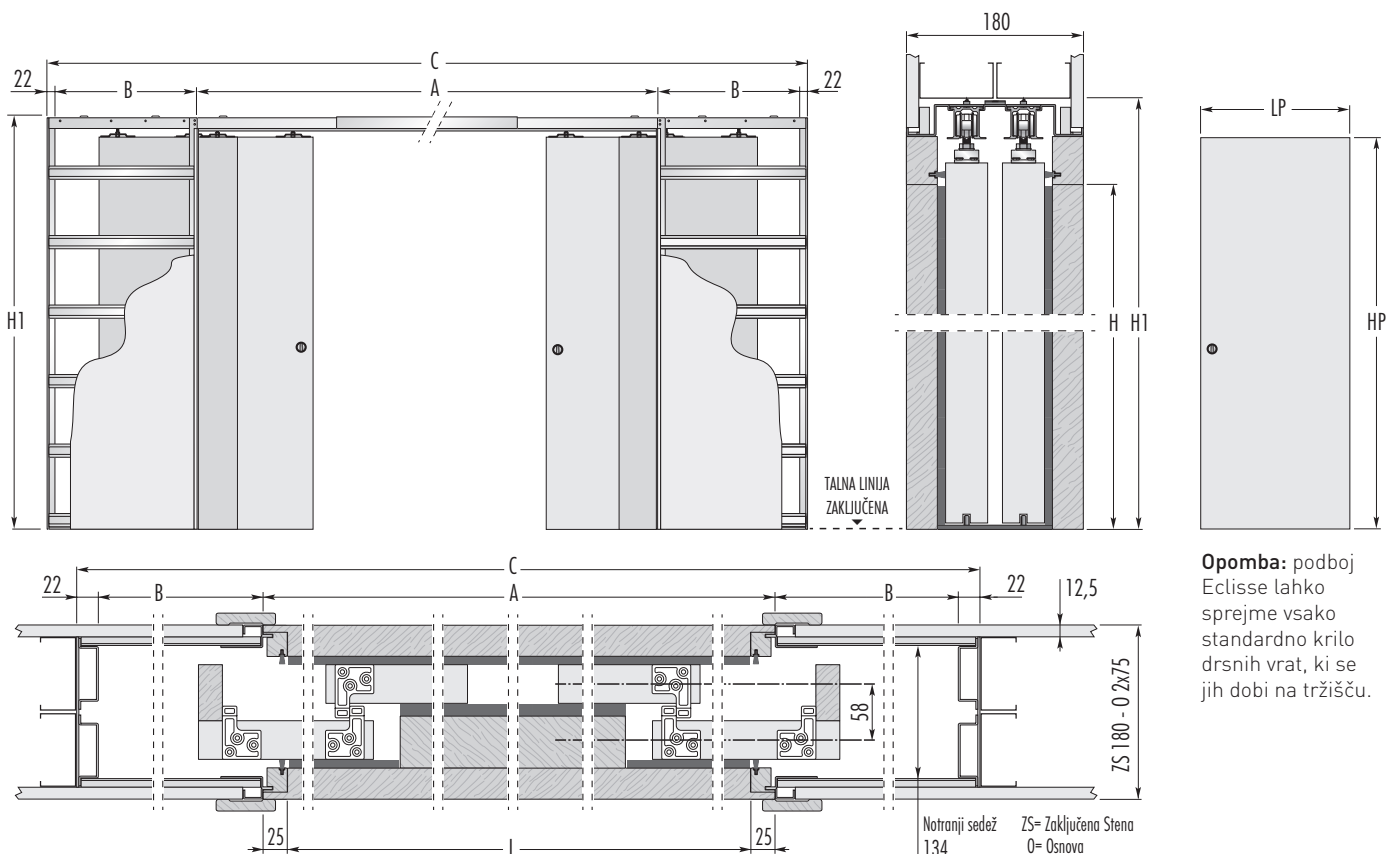

TELESCOPIC dvokrilna Mavčna Plošča

Podboj za dve zrcalni vzporedni krili

Podboj Telescopic Estensione je različice, ki omogoča skritje štirih vzporednih drsnih kril (2 + 2), katera lahko krijejo širino prehoda do 4700 mm.

Ta drsni sistem optimizira dimenzijo fluidnosti površin in ovrednoti pomembne prostore.

Opomba: podboj Eclipse lahko sprejme vsako standardno krilo drsnih vrat, ki se jih dobi na tržišču.

VGRADNI PODBOJ MAVČNOKARTONSKA STENA		VRATNO KRILO		OPOMBA	
DIMENZIJA PREHODA	ZUNANJA MERA PODBOJA				
L x H	C x H1	A	B	LP	HP
2300 x 2000/2100	3644 x 2090/2190	2350	625	615÷635	2010/2110
2700 x 2000/2100	4244 x 2090/2190	2750	725	715÷735	2010/2110
3100 x 2000/2100	4844 x 2090/2190	3150	825	815÷835	2010/2110
3500 x 2000/2100	5444 x 2090/2190	3550	925	915÷935	2010/2110
3900 x 2000/2100	6044 x 2090/2190	3950	1025	1015÷1035	2010/2110
4300 x 2000/2100	6644 x 2090/2190	4350	1125	1115÷1135	2010/2110
4700 x 2000/2100	7244 x 2090/2190	4750	1225	1215÷1235	2010/2110

Mere so podane v mm

PRIBOR

 **Sinhronizacija za teleskopska vrata:** omogoča sočasno mehko odpiranje in zapiranje obeh vrat, glejte str. 75
Opomba: TELESCOPIC dvokrilna zahteva dve sinhronizaciji

 **Zaščitni profil:** varuje tekalna vodila pred morebitnim nabrekanjem zaradi vlage, glejte str. 78